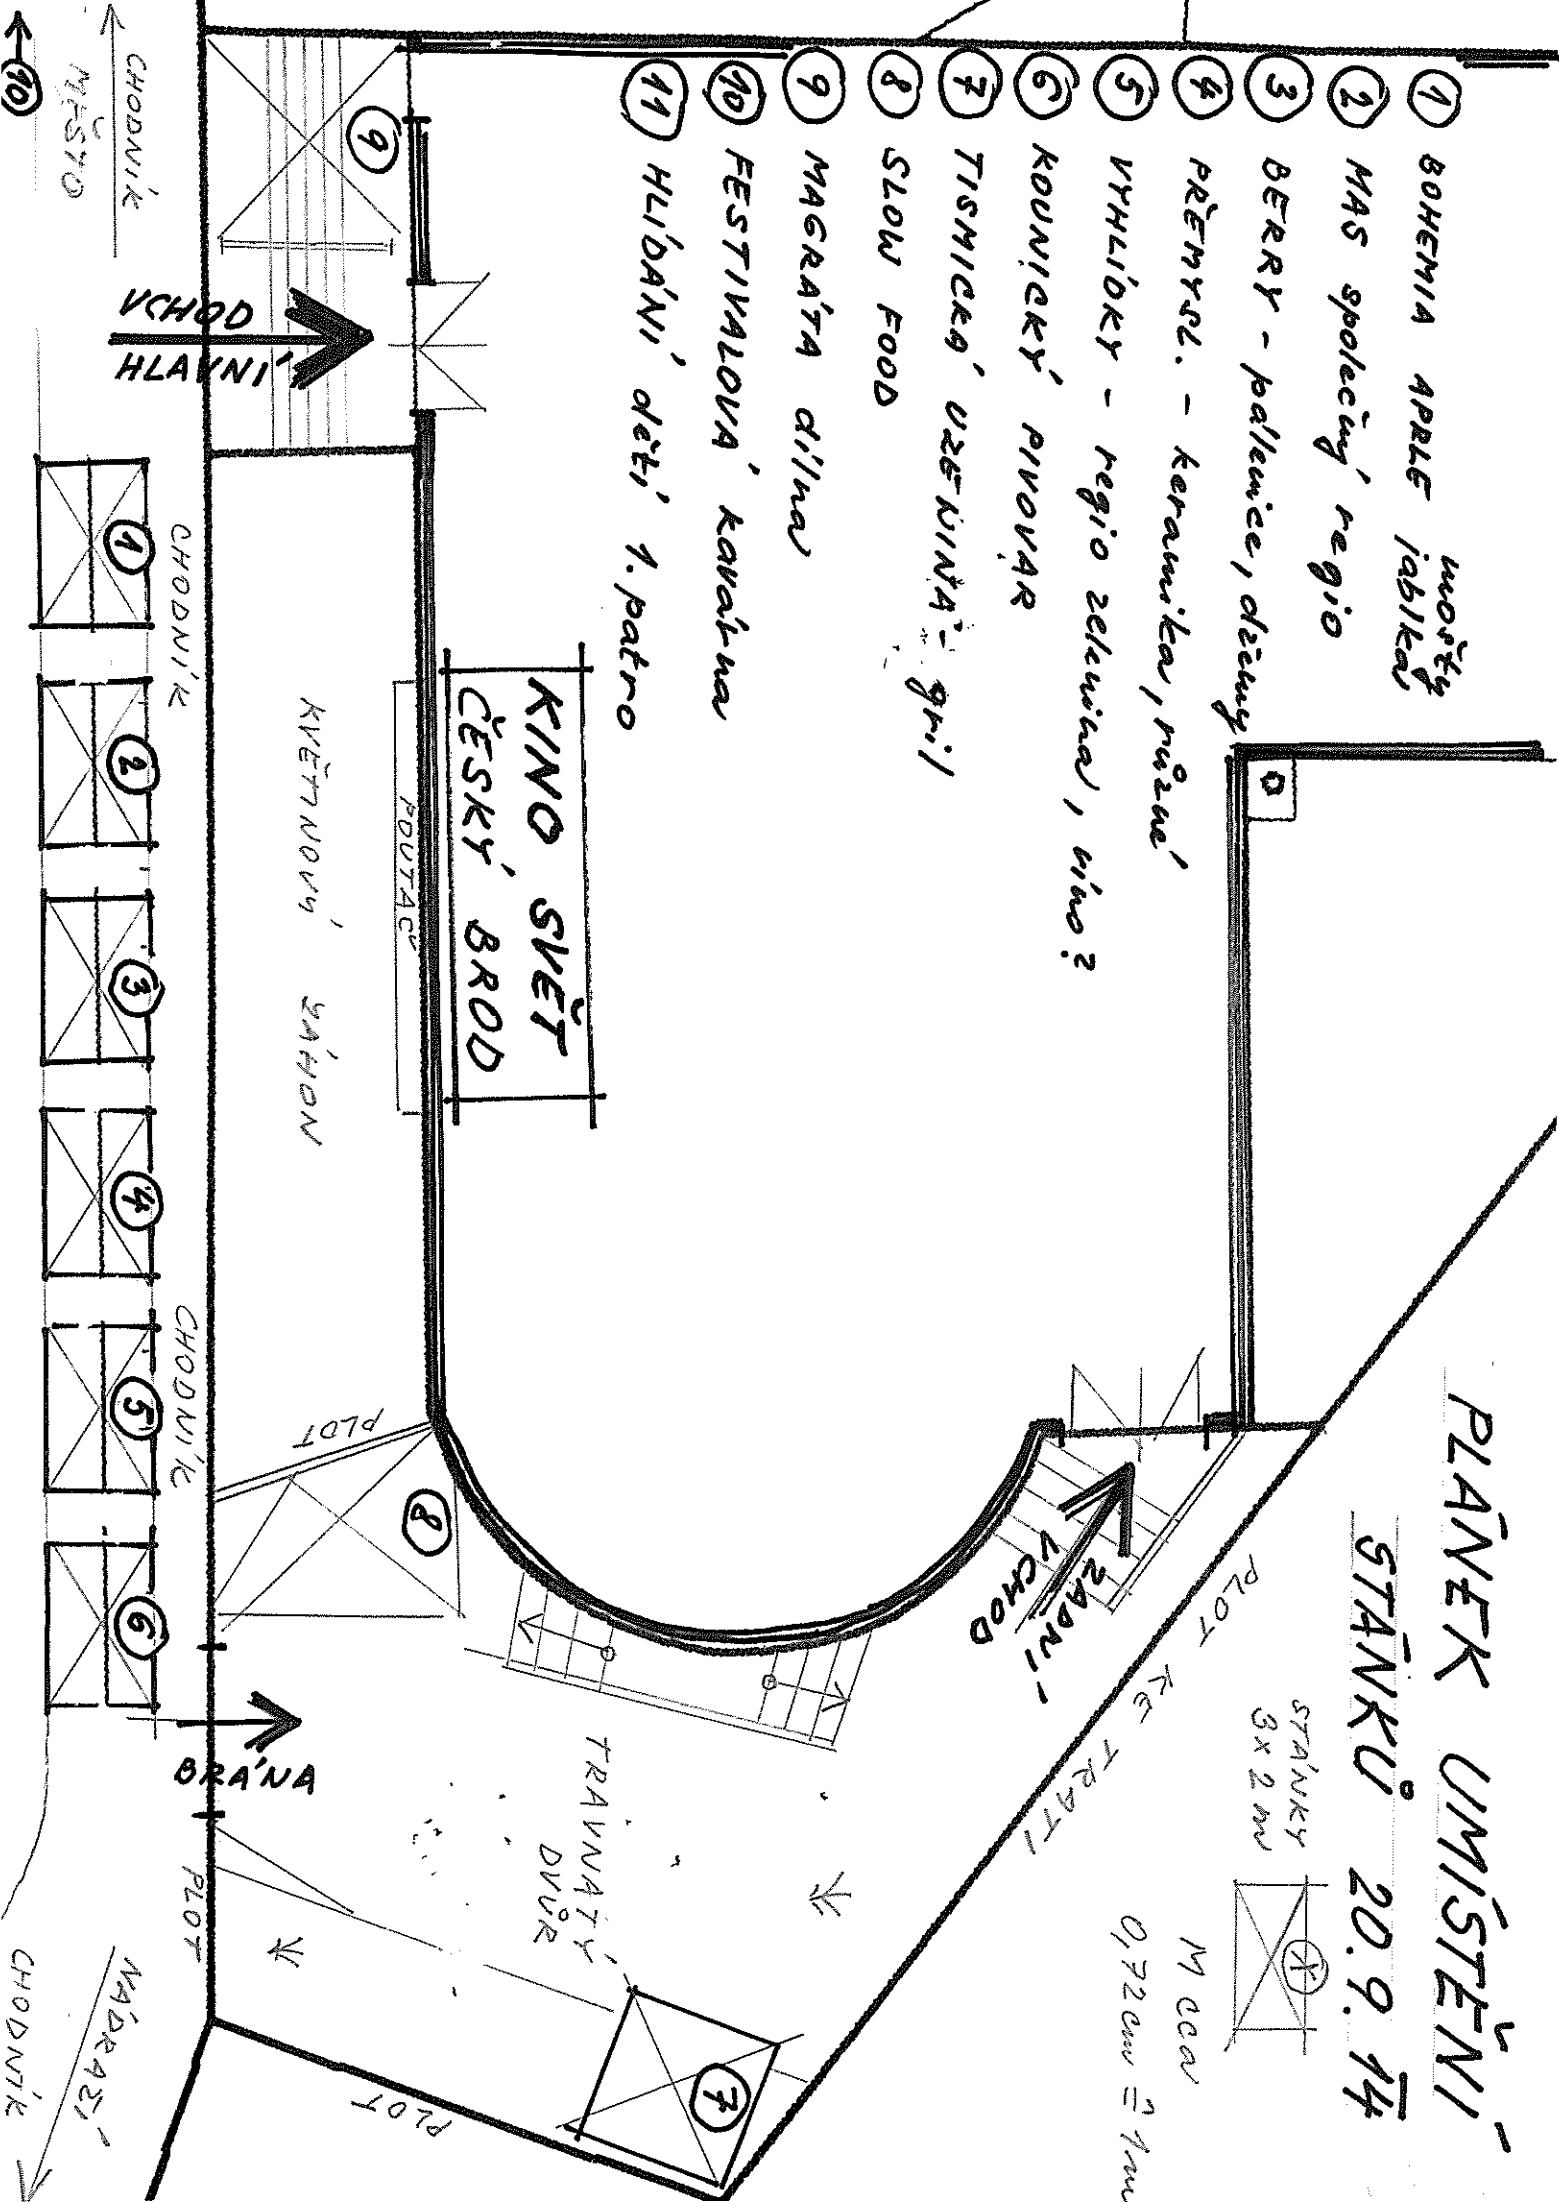

PLÁNĚK UMÍSTĚNÍ STÁNKŮ 20.9.14

- 1 BOHEMIA APPLE ^{uořky jablka}
- 2 MAS spolocný regio
- 3 BERRY - paleice, dětiny
- 4 PŘEMYSL. - keramika, ruže
- 5 VYHLÍDKY - regio zelnica, vino?
- 6 KOUŇICKÝ PIVOVAR
- 7 TISHICKÁ UŽEKINA - gril
- 8 SLOW FOOD
- 9 MAGAZÍN dílna
- 10 FESTIVALOVÁ kavárna
- 11 HLÍDÁNÍ dětí 1. patro

STÁNKY
3x2m

1 M 000
0,72000 = 1m

CHODNÍK
MĚSTO

CHODNÍK
CHODNÍK
CHODNÍK
CHODNÍK
CHODNÍK
CHODNÍK

CHODNÍK
MAGAZÍN

VCHOD
HLAVNÍ

VCHOD
2. PÁVNI

BRÁNA

TRAVNATÝ DVŮR

KINO SVĚT
ČESKÝ BROD

KVĚTINOVÝ SAHON

PLOT

POUŽAC

PLOT

PLOT

PLOT

PLOT KE TRATI

10

9

9

1

2

3

4